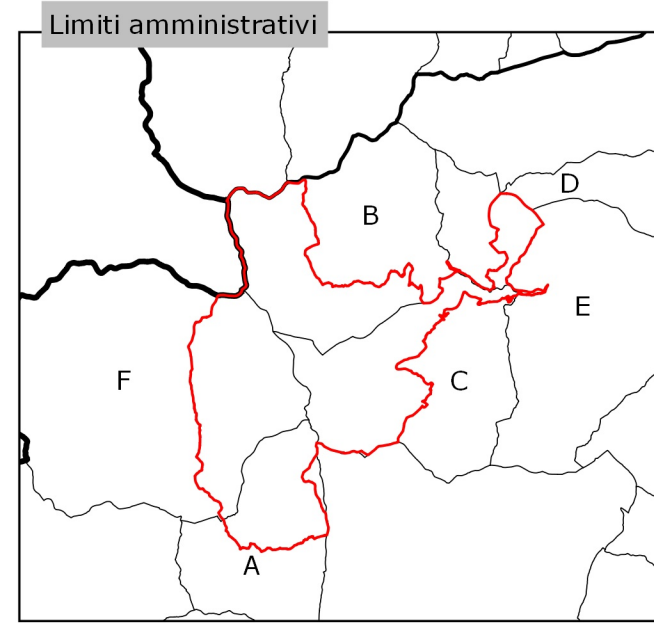

RETE ECOLOGICA REGIONALE
SISTEMA REGIONALE DELLE AREE PROTETTE

PARCO NATURALE DEL MONVISO

CONFINI

Inquadramento sezioni CTR 1:10.000

190050	190060	190070
190090	190100	190110
190130	190140	190150
208010	208020	208030

1. Provincia di **CUNEO**
2. **A** Comune di Casteldelfino
   - **B** Comune di Crissolo
   - **C** Comune di Oncino
   - **D** Comune di Ostrana
   - **E** Comune di Paesana
   - **F** Comune di Pontechianale

Scala 1:25.000
250 0 250 500 km
Riduzione da scala 1:10.000

Realizzazione ed allestimento cartografico a cura del

Legenda tematica

- Confine
- Parco Naturale a gestione regionale
- Parco Naturale a gestione provinciale
- Parco Naturale a gestione locale
- Riserva Naturale a gestione regionale
- Riserva Naturale a gestione provinciale
- Riserva Naturale a gestione locale
- Zone Naturali di Salvaguardia e Aree contigue
- Riserva Speciale a gestione regionale